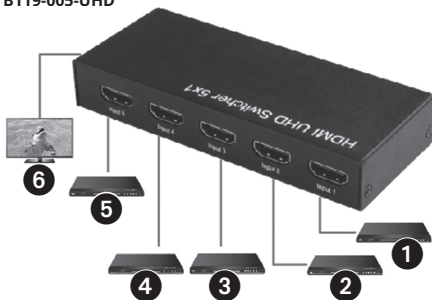

Installation

Instalación / Installation /
Installation / Installazione

B119-005-UHD

1 HDMI Source 1
Fuente 1 HDMI
Source HDMI 1
HDMI-Quelle 1
Fonte HDMI 1

2 HDMI Source 2
Fuente 2 HDMI
Source HDMI 2
HDMI-Quelle 2
Fonte HDMI 2

3 HDMI Source 3
Fuente 3 HDMI
Source HDMI 3
HDMI-Quelle 3
Fonte HDMI 3

4 HDMI Source 4
Fuente 4 HDMI
Source HDMI 4
HDMI-Quelle 4
Fonte HDMI 4

5 HDMI Source 5
Fuente 5 HDMI
Source HDMI 5
HDMI-Quelle 5
Fonte HDMI 5

6 HDMI Display - 4K/60Hz
Pantalla HDMI - 4K/60Hz
Écran HDMI - 4K/60 Hz
HDMI-Display - 4K/60 Hz
Display HDMI - 4K/60Hz

4