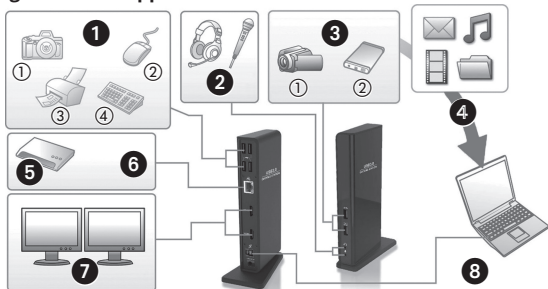

Installation Instructions

Instrucciones de Instalación / Instructions d'installation /
Installationsanleitung / Istruzioni per l'installazione

TRIPP LITE
SERIES

Dual-Display Docking Station

U442-DOCK22-B

Estación de acoplamiento de doble pantalla

Station d'accueil double écran

Dockingstation mit zwei Displays

Docking station a doppio schermo

1 USB 2.0 Devices/
Dispositivos USB 2.0/
Connexions USB 2.0/USB
2.0-Geräte/Dispositivi USB 2.0

① Camera/Camera/
Camera/Kamera/Camera

3 USB 3.0 Devices/
Dispositivos USB 3.0/
Connexions USB 3.0/USB
3.0-Geräte/Dispositivi USB 3.0

① DV/Carcasa DV/Enceinte
DV/DV/ Contenitore

② USB Enclosure/USB/
USB/USB-Gehäuse/USB DV

4 SuperSpeed (5 Gbps) to
transfer files/SuperSpeed
(5 Gbps) para transferir
archivos/SuperSpeed (5
Gbps) pour transférer des
fichiers/SuperSpeed (5
Gbit/s) zur Übertragung von
Dateien/SuperVelocità (5
Gbps) per trasferire i file