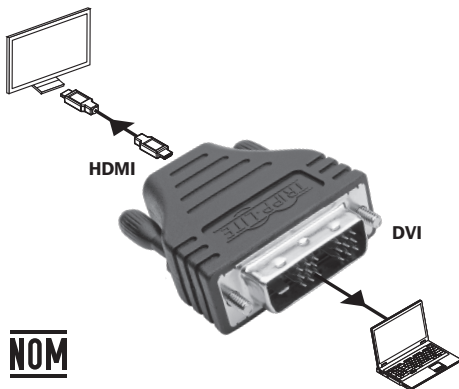

Instructions/Instructivo/Instructions

Model/Modelo/Modèle:

P130-000

HDMI to DVI Adapter

Adaptador de HDMI a DVI

Adaptateur de HDMI à DVI

NOM

TRIPP·LITE