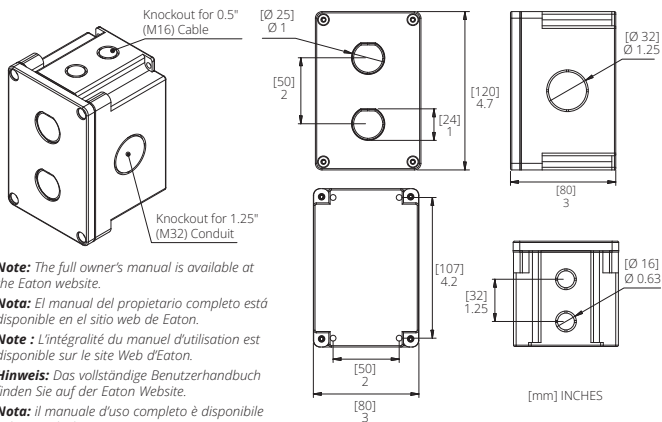

Installation Instructions

Instrucciones de Instalación / Instructions d'installation /
Installationsanleitung / Istruzioni per l'installazione

TRIPP LITE
SERIES

Single-Gang Industrial Electrical Junction Box

N206-SB01-IND

Caja de derivación eléctrica industrial de una sola unidad

Boîte de jonction électrique industrielle simple

Einseitige elektrische Anschlussdose für die Industrie

Scatola di derivazione elettrica industriale a banda singola

Note: The full owner's manual is available at the Eaton website.

Nota: El manual del propietario completo está disponible en el sitio web de Eaton.

Note: L'intégralité du manuel d'utilisation est disponible sur le site Web d'Eaton.

Hinweis: Das vollständige Benutzerhandbuch finden Sie auf der Eaton Website.

Nota: il manuale d'uso completo è disponibile sul sito web di Eaton.

EATON

Powering Business Worldwide

Eaton
1000 Eaton Boulevard
Cleveland, OH 44122
United States
Eaton.com

© 2024 Eaton
All Rights Reserved
Publication No. 24-08-024 /
93-48F3_RevA
October 2024

Eaton is a registered
trademark.

All trademarks are property
of their respective owners.