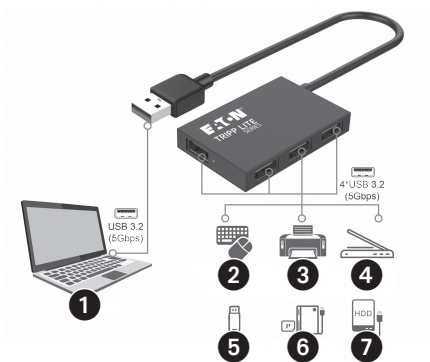

Installation Instructions
Instrucciones de Instalación /
Instructions d'installation /
Installationsanleitung /
Istruzioni per l'installazione

TRIPP LITE
SERIES

4-Port Slim Portable USB-A Hub
Hub USB-A portátil y delgado de 4 puertos
Hub USB-A portable mince 4 ports
4-Port Schmäler, tragbarer USB-A Nabe
Hub USB-A portatile sottile a 4 porte

U360-004-4A-AL

Purchased product may differ from image.

El producto comprado puede diferir de la imagen.

Le produit acheté peut différer de l'image.

Das gekaufte Produkt kann vom Bild abweichen.

Il prodotto acquistato potrebbe differire dall'immagine.

EATON

Powering Business Worldwide

Installation

Instalación / Installation /
Installation / Installazione

- 1 Computer
- 2 Keyboard/Mouse
- 3 USB Printer
- 4 Scanner
- 5 USB Drive
- 6 Card Reader
- 7 Hard Drive